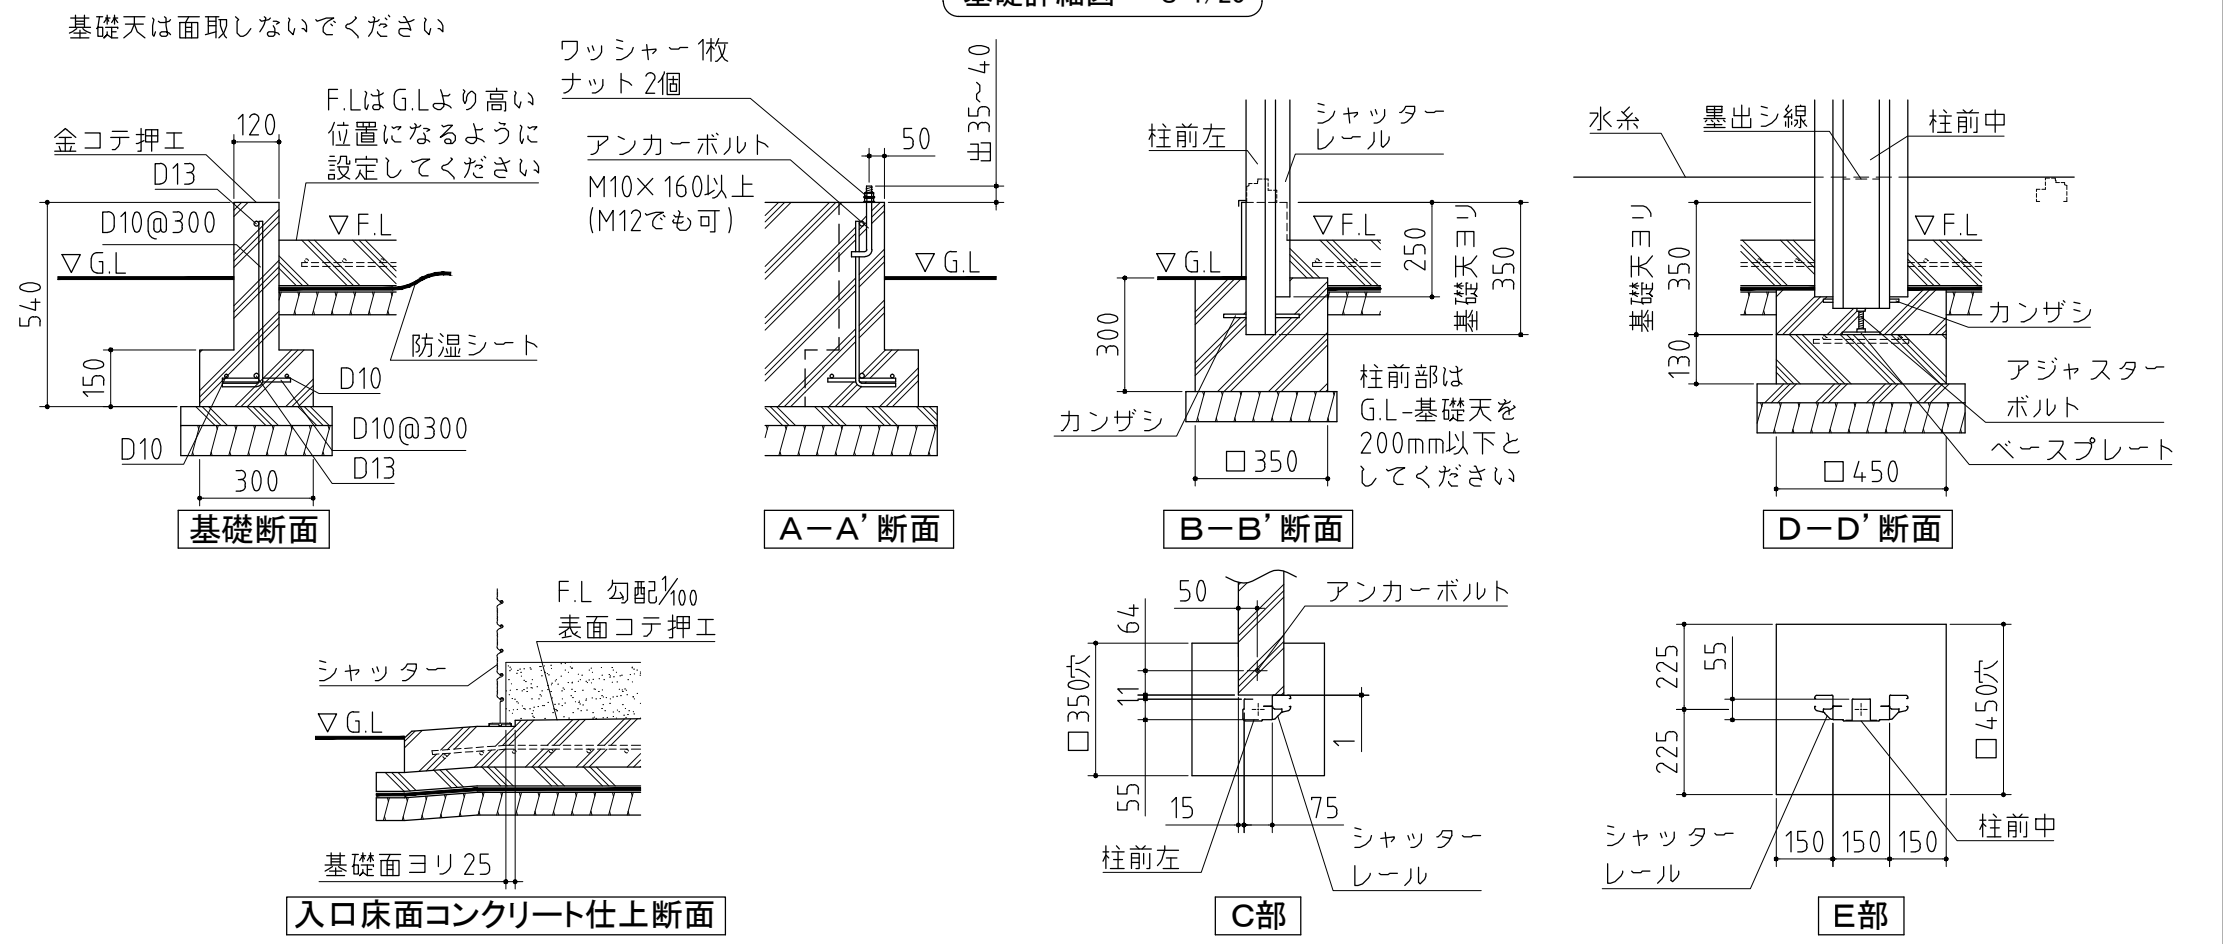

⚠ 注意  
アンカーボルトは布基礎芯ではありません。

×・・・アンカーボルト位置を示す。

基礎詳細図 S=1/20

基礎図 <縮尺> S=1/50  
～一般型～  
機種名 FF-2626HDL-2  
※寒冷地等は地域の実情に合わせた基礎にして下さい。